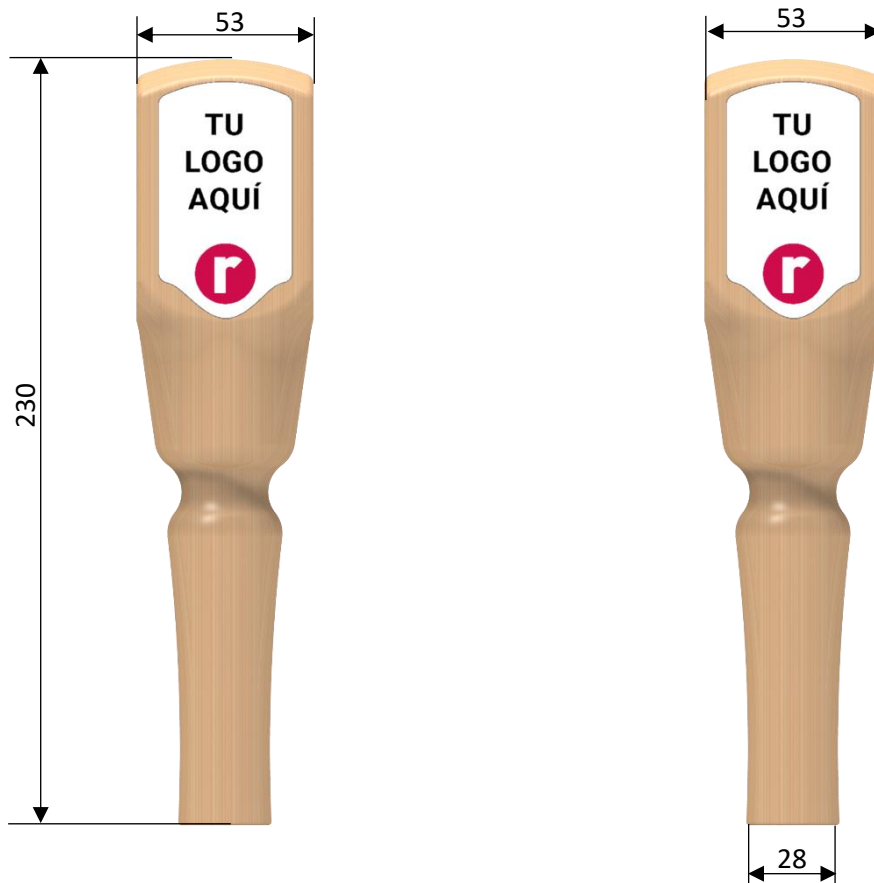

Technical features

- *Material: Chestnut wood.*
- *Thread: M10 X 1,50*
- *Includes adjustment washer*
- *Logo*: Possibilities of adding 4 units (Not included in price)*
- *Dimensions: 230 x 53 x 53*
- *Weight: 220 g*

* Consulte con nuestro equipo para personalizar el acabado y el logotipo del mango.