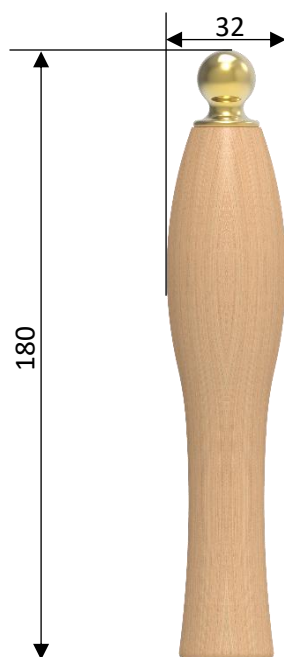

### Características generales

- Modelo: Kalambo
- Mango fabricado en madera de castaño de forma artesanal.
- Rosca: M10 x 1,50
- Su diseño atemporal está inspirado en los mangos tradicionales, confiriendo a su marca un carácter sólido y experimentado.

### General features

- Model: Kalambo
- Handle made of chestnut wood, handmade production.
- Thread: M10 x 1,50
- Its timeless design is inspired by traditional handles, giving your brand a solid and experienced character.

### Características técnicas

- Material: Madera de castaño
- Rosca: M10 X 1,50
- Incluye arandela de ajuste de posicionamiento.
- Dimensiones: 180 x 32 x 32
- Peso: 120 g

### Technical features

- Material: Chestnut wood.
- Thread: M10 X 1,50
- Includes adjustment washer
- Dimensions: 180 x 32 x 32
- Weight: 120 g

\* Consulte con nuestro equipo para personalizar el acabado y el logotipo del mango.